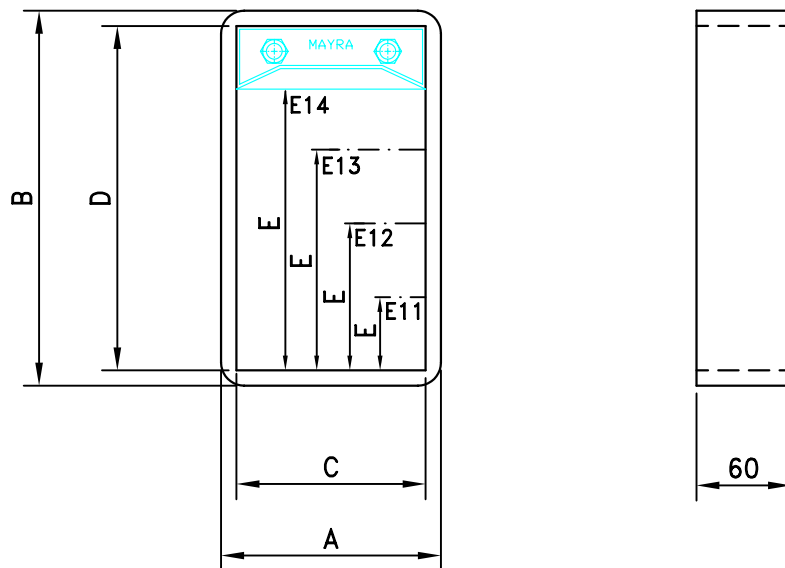

www.tecnicas-mayra.com

BASTIDORES RECTANGULARES TIPOS E  
TYPES OF RECTANGULAR FRAMES

| TIPO E<br>E TYPE | DIMENSIONES          |     |                      |     |   |     |               | PESO<br>WEIGHT<br>Kg |
|------------------|----------------------|-----|----------------------|-----|---|-----|---------------|----------------------|
|                  | EXTERIOR<br>EXTERNAL |     | INTERIOR<br>INTERNAL |     | UTIL PARA MODULOS PASACABLES<br>UTILITY SPACE |     |               |                      |
|                  | A                    | B   | C                    | D   | C   | E   | Nº BASTIDORES |                      |
| E11              | 140                  | 120 | 120                  | 100 | 120   | 60  | 1             | 2.155                |
| E12              | 140                  | 180 | 120                  | 160 | 120   | 120 | 1             | 2.735                |
| E13              | 140                  | 240 | 120                  | 220 | 120   | 180 | 1             | 3.255                |
| E14              | 140                  | 300 | 120                  | 280 | 120   | 240 | 1             | 3.895                |