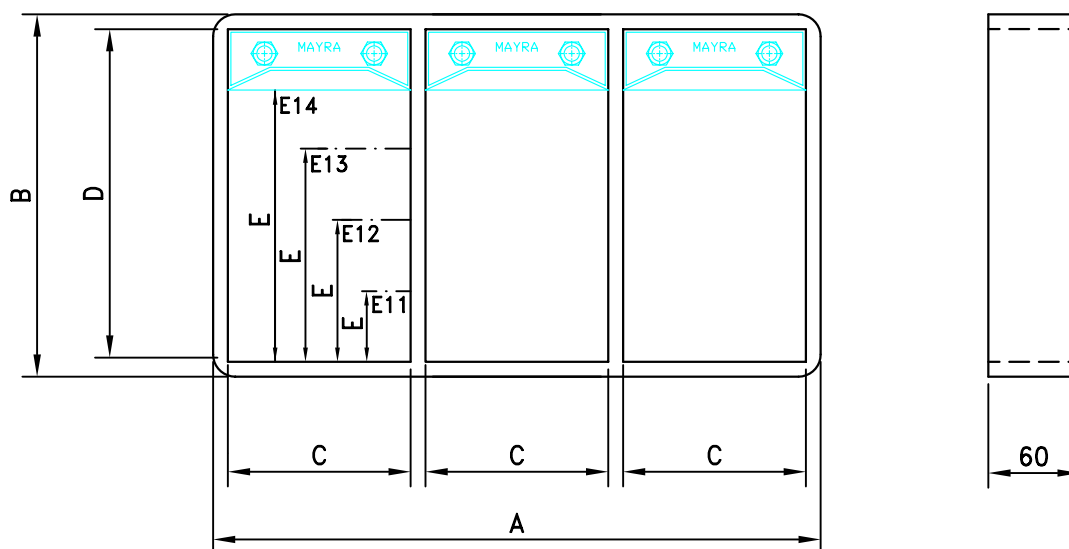

www.tecnicas-mayra.com

BASTIDORES RECTANGULARES TIPOS E  
TYPES OF RECTANGULAR FRAMES

| TIPO E<br>E TYPE | DIMENSIONES          |     |                      |     |                                    |     |               | PESO<br>WEIGHT |
|------------------|----------------------|-----|----------------------|-----|------------------------------------|-----|---------------|----------------|
|                  | EXTERIOR<br>EXTERNAL |     | INTERIOR<br>INTERNAL |     | UTIL PARA BLOQUES<br>UTILITY SPACE |     |               |                |
|                  | A                    | B   | C                    | D   | C                                  | E   | Nº BASTIDORES | Kg             |
| E31              | 400                  | 120 | 120                  | 100 | 120                                | 60  | 3             | 5.440          |
| E32              | 400                  | 180 | 120                  | 160 | 120                                | 120 | 3             | 6.600          |
| E33              | 400                  | 240 | 120                  | 220 | 120                                | 180 | 3             | 7.640          |
| E34              | 400                  | 300 | 120                  | 280 | 120                                | 240 | 3             | 8.920          |