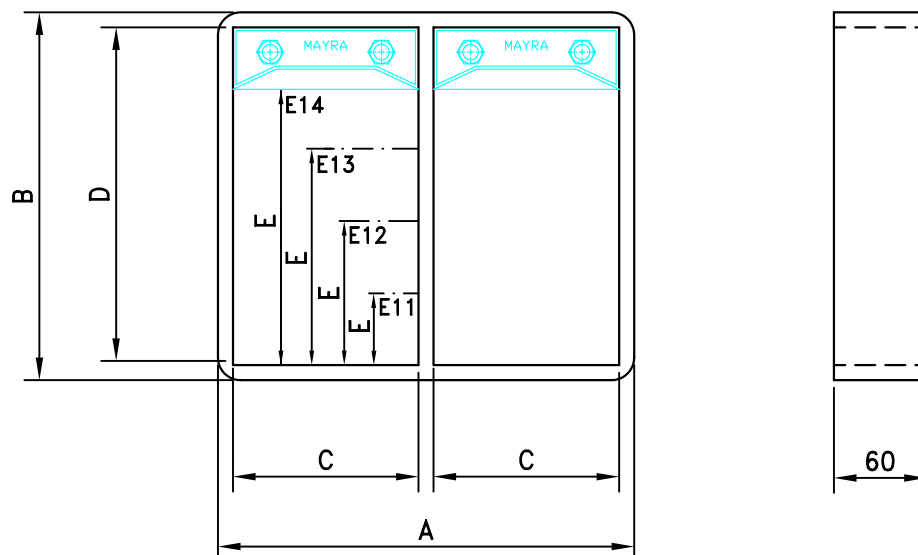

BASTIDORES RECTANGULARES TIPOS E  
TYPES OF RECTANGULAR FRAMES

| TIPO E<br>E TYPE | DIMENSIONES          |     |                      |     |                                    |     |               | PESO<br>WEIGHT |
|------------------|----------------------|-----|----------------------|-----|------------------------------------|-----|---------------|----------------|
|                  | EXTERIOR<br>EXTERNAL |     | INTERIOR<br>INTERNAL |     | UTIL PARA BLOQUES<br>UTILITY SPACE |     |               |                |
|                  | A                    | B   | C                    | D   | C                                  | E   | N° BASTIDORES | Kg             |
| E21              | 270                  | 120 | 120                  | 100 | 120                                | 60  | 2             | 3.750          |
| E22              | 270                  | 180 | 120                  | 160 | 120                                | 120 | 2             | 4.640          |
| E23              | 270                  | 240 | 120                  | 220 | 120                                | 180 | 2             | 5.300          |
| E24              | 270                  | 300 | 120                  | 280 | 120                                | 240 | 2             | 6.390          |