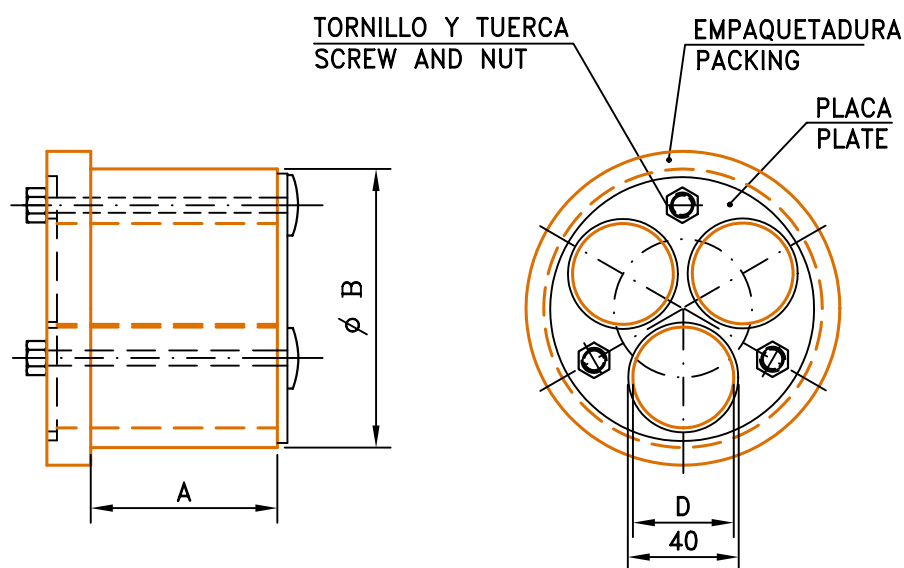

www.tecnicas-mayra.com

EMPAQUENADURA PARA BASTIDORES CIRCULARES PARA 3 CABLES TIPO E  
PACKING SEAL IN HOLES THREE CABLES

DIMENSIONES					
EMPAQUETADURA PACKING TYPE	PROFUNDIADAD PACKING DEPTH A	DIAMETRO PACKING DIAMETER B	DIAMETRO UTIL PACK DIAMETER SPACE D	TIPO BASTIDOR FRAME TYPE	PESO WEIGHT Kg
SP-E60-D3	68	102	de 22 a 38	E60-DN100 E60-DN100-A	0.850