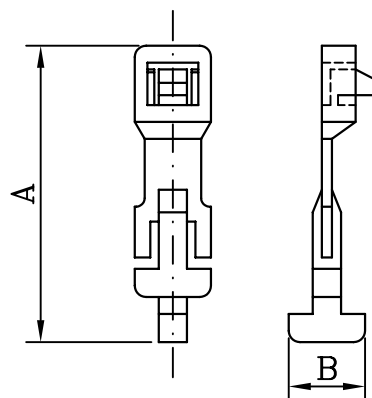

www.tecnicas-mayra.com

ABRAZADERA RECUPERABLE GRL Y CIERRE CRL PARA EL GRAPADO DE CABLES A BANDEJA RANURADA

CABLE CLIP

TIPOS DE BANDEJAS USADAS POR LA GRAPA GRL  
CABLE TRAY FOR CABLE SUPPORTING TYPE

**DIMENSIONES**

TIPO E E TYPE	EXTERIOR EXTERNAL A	B	MATERIAL MATERIAL	PESO WEIGHT Kg
GRAPA GRL-350	350	13.5	POLIAMIDA 6-6 -	0.002
GRAPA GRL-200	208	13.5	POLIAMIDA 6-6 -	0.005
CIERRE CRL-40	45	13.5	POLIAMIDA 6-6 -	0.010