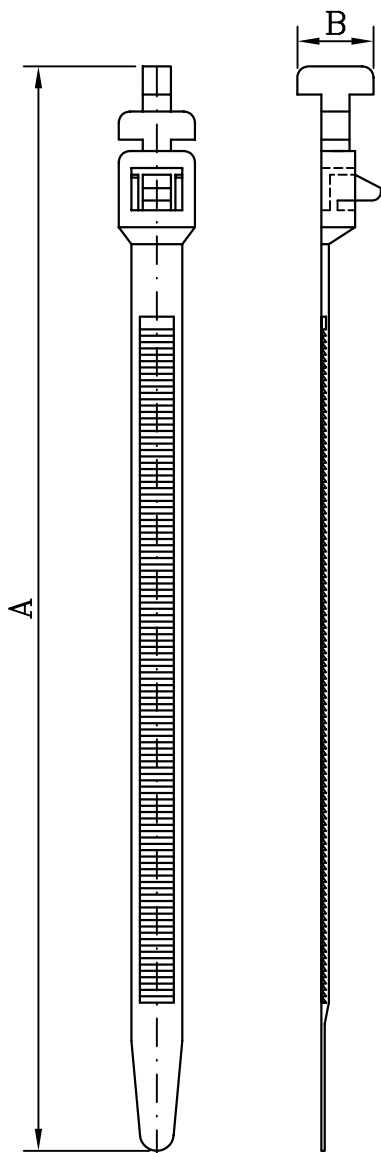

**TECNICAS ELECTRICAS**

**MAYRA S.L.**

SUMINISTROS ELÉCTRICOS, NAVALES E INDUSTRIALES

SISTEMAS PATENTADOS

C/ Cardona, 20 - bajo 33213 - Gijón (Asturias) - España Tfn: 985 311 917 - FAX: 985 325 136  
E-mail: info@tecnicas-mayra.com

www.tecnicas-mayra.com

ABRAZADERA RECUPERABLE GRL Y CIERRE CRL PARA EL GRAPADO DE CABLES A BANDEJA RANURADA

CABLE CLIP

TIPOS DE BANDEJAS USADAS POR LA GRAPA GRL  
CABLE TRAY FOR CABLE SUPPORTING TYPE

**DIMENSIONES**

TIPO E E TYPE	EXTERIOR EXTERNAL A	B	MATERIAL MATERIAL	PESO WEIGHT Kg
GRAPA GRL-350	350	13.5	POLIAMIDA 6-6 -	0.002
GRAPA GRL-200	208	13.5	POLIAMIDA 6-6 -	0.005
CIERRE CRL-40	45	13.5	POLIAMIDA 6-6 -	0.010