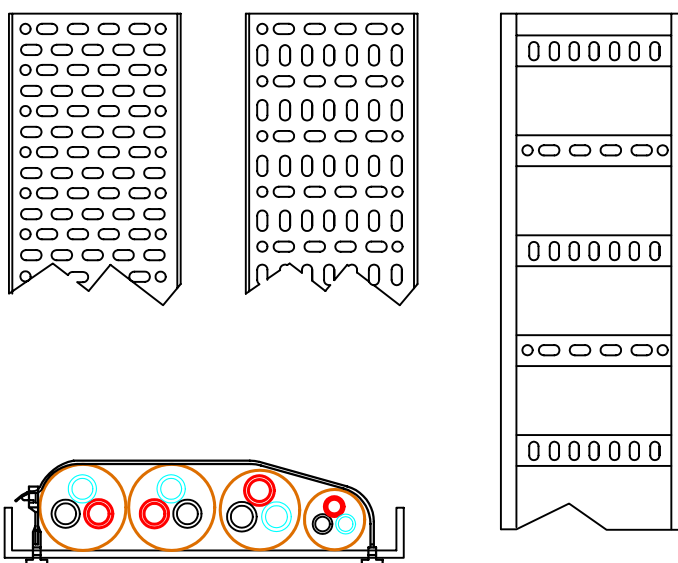

www.tecnicas-mayra.com

ABRAZADERA RECUPERABLE GRL Y CIERRE CRL PARA EL GRAPADO DE CABLES A BANDEJA RANURADA

CABLE CLIP

TIPOS DE BANDEJAS USADAS POR LA GRAPA GRL  
CABLE TRAY FOR CABLE SUPPORTING TYPE

**DIMENSIONES**

TIPO E E TYPE	EXTERIOR EXTERNAL A	B	MATERIAL MATERIAL	PESO WEIGHT Kg
GRAPA GRL-350	350	13.5	POLIAMIDA 6-6 -	0.002
GRAPA GRL-200	208	13.5	POLIAMIDA 6-6 -	0.005
CIERRE CRL-40	45	13.5	POLIAMIDA 6-6 -	0.010