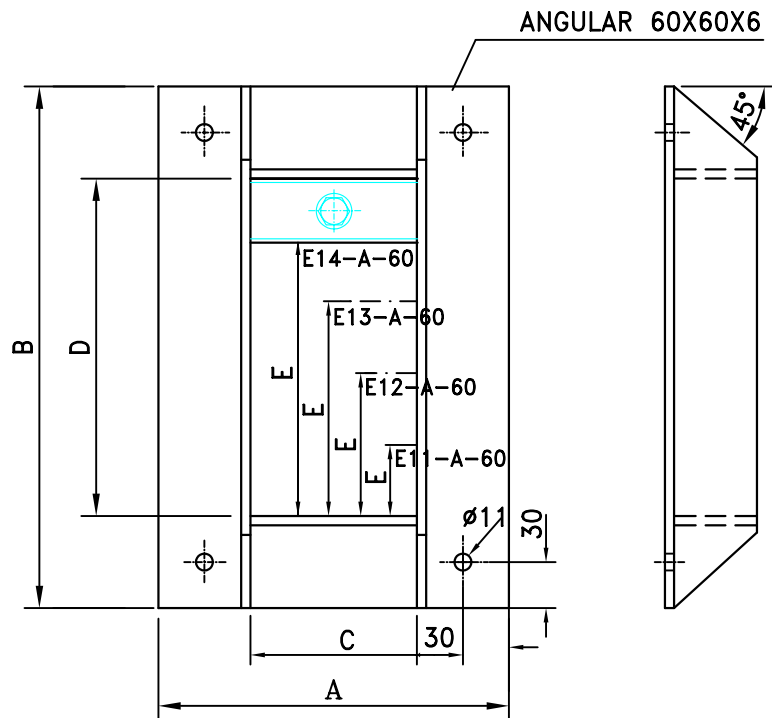

BASTIDORES RECTANGULARES TIPOS E A-60
TYPES OF RECTANGULAR FRAMES

TIPO E E TYPE	DIMENSIONES							PESO WEIGHT
	EXTERIOR EXTERNAL		INTERIOR INTERNAL		UTIL PARA BLOQUES UTILITY SPACE			
	A	B	C	D	C	E	N° BASTIDORES	Kg
E11-A-60	180	220	60	100	60	60	1	2.650
E12-A-60	180	280	60	160	60	120	1	3.330
E13-A-60	180	340	60	220	60	180	1	3.950
E14-A-60	180	400	60	280	60	240	1	4.600