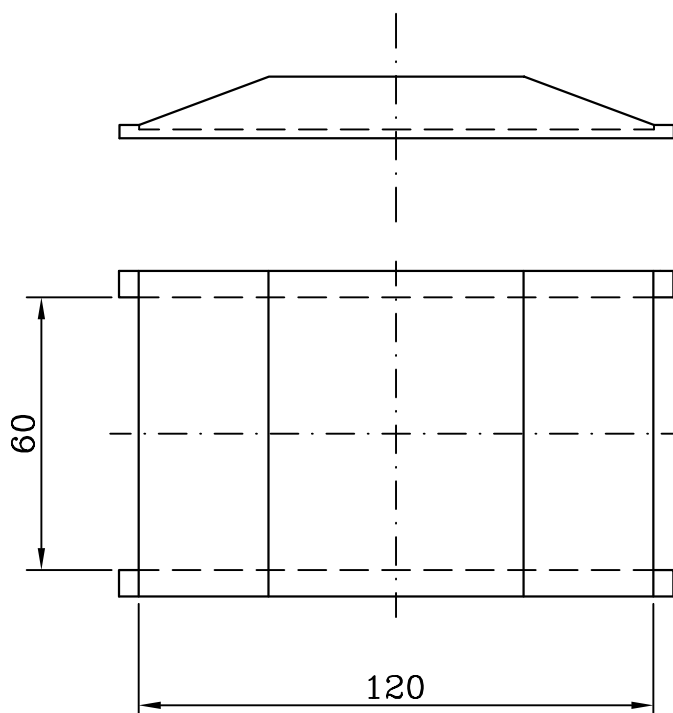

www.tecnicas-mayra.com

PLACA DE PRESION PARA BASTIDORES TIPO E-T
PRESS PLATES

TIPO P-31
TYPE

60W80.10.100