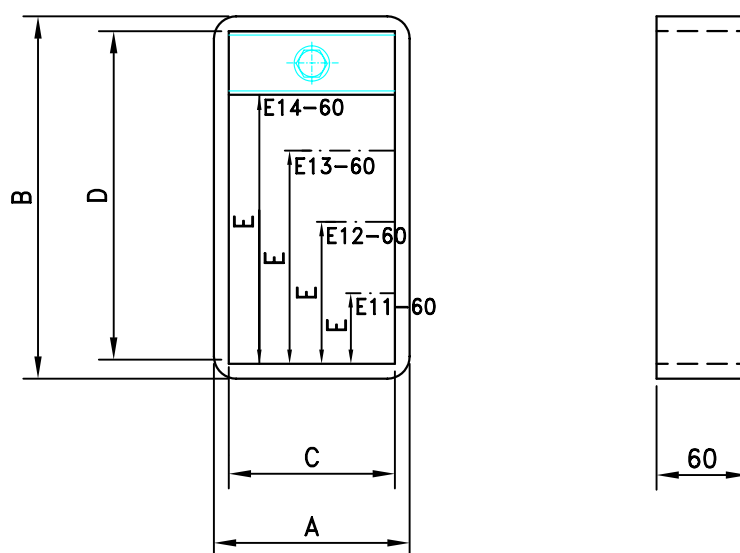

BASTIDORES RECTANGULARES TIPOS E -60
TYPES OF RECTANGULAR FRAMES

TIPO E E TYPE	DIMENSIONES							
	EXTERIOR EXTERNAL		INTERIOR INTERNAL		UTIL PARA BLOQUES UTILITY SPACE			PESO WEIGHT
	A	B	C	D	C	E	N° BASTIDORES	Kg
E11-60	80	120	60	100	60	60	1	2.154
E12-60	80	180	60	160	60	120	1	2.170
E13-60	80	240	60	220	60	180	1	2.690
E14-60	80	300	60	280	60	240	1	3.330