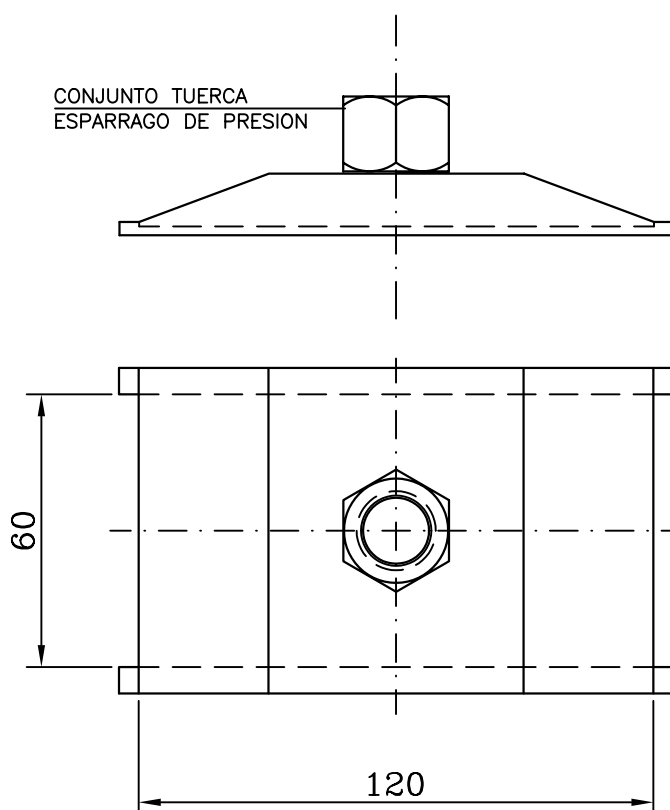

www.tecnicas-mayra.com

PLACA DE PRESION PARA BASTIDORES TIPO E
PRESS PLATES

TIPO P-36-T
TYPE