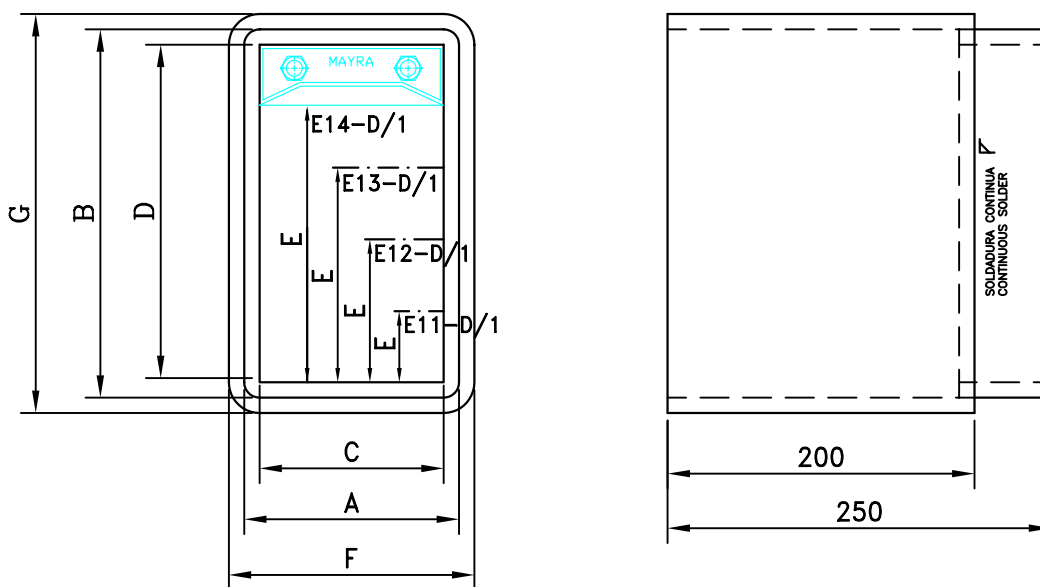

BASTIDORES RECTANGULAREA TIPOS E -D/1
TYPES OF RECTANGULAR FRAMES

TIPO E E TYPE	DIMENSIONES									
	EXTERIOR EXTERNAL				INTERIOR INTERNAL		UTIL PARA BLOQUES UTILITY SPACE			PESO WEIGHT
	A	B	F	G	C	D	C	E	N° BASTIDORES	Kg
E11-D/1	140	120	160	140	120	100	120	60	1	10.50
E12-D/1	140	180	160	200	120	160	120	120	1	14.50
E13-D/1	140	240	160	260	120	220	120	180	1	16.60
E14-D/1	140	300	160	320	120	280	120	240	1	19.10