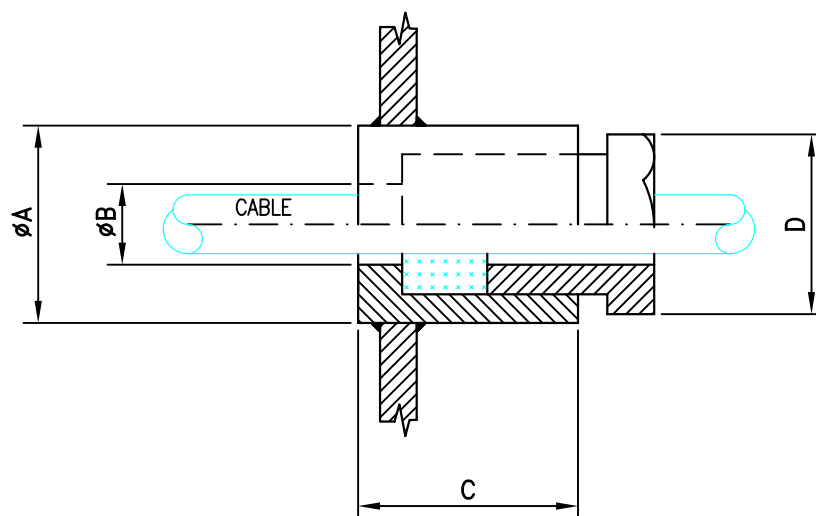

www.tecnicas-mayra.com

PRENSAESTOPAS NAVALES TIPO PGS PARA SOLDAR A MAMPAROS Y CUBIERTAS
GLAND FOR WELDING ON METALLIC DECKS AND BULKHEADS

TIPO TYPE	DIMENSIONES						PESO WEIGHT Kg
	ϕ CABLE CABLE		A	B	C	D	
	MAX.	MIN.					
PGS-11	9	5	20	10	25	20	0.070
PGS-13	11	7	24	12	25	22	0.080
PGS-16	14	8	27	15	30	24	0.100
PGS-21	17	12	35	18	35	30	0.190
PGS-29	25	17	42	27	42	39	0.333
PGS-36	33	25	56	36	56	50	0.685