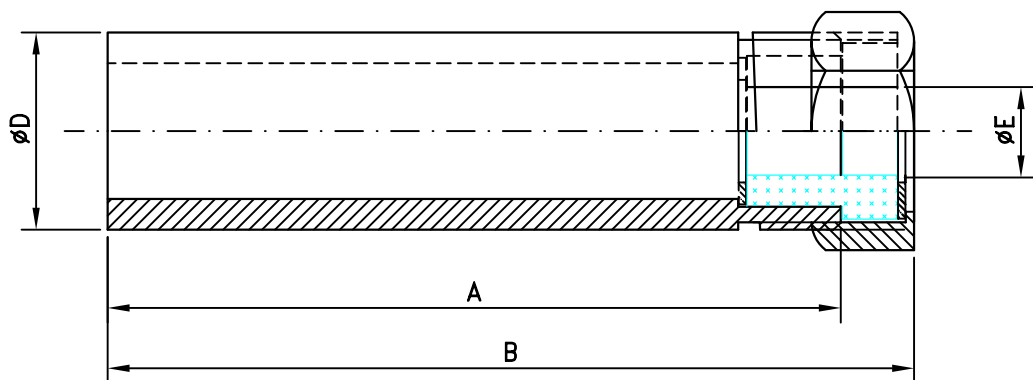

www.tecnicas-mayra.com

PASA MAMPARO PARA TUBO O CABLE ELECTRICO CON UNA TUERCA TIPO PM-T1
CABLE OR PIPE PENETRATIONS

TIPO TYPE	TUBO PIPE	CABLE O TUBO PIPE / CABLE	LONGITUD LONGITUD	LONGITUD LONGITUD	PESO WEIGHT
	$\varnothing(D)$ EXT.	$\varnothing(E)$ EXT. MAX.	A	B	Kg
PM2106T1	21,3	6	100	110	0.160
PM2108T1	21,3	8	100	110	0.160
PM2610T1	26,9	10	100	110	0.260
PM2612T1	26,9	12	100	110	0.260
PM2614T1	26,9	14	100	110	0.260
PM2615T1	26,9	15	100	110	0.260
PM2616T1	26,9	16	100	110	0.260
PM3318T1	33,7	18	100	110	0.370
PM3320T1	33,7	20	100	110	0.370
PM3322T1	33,7	22	100	110	0.370
PM4224T1	42,4	24	100	110	0.660
PM4226T1	42,4	26	100	110	0.660
PM4228T1	42,4	28	100	110	0.660
PM4830T1	48,3	30	100	110	0.800
PM4832T1	48,3	32	100	110	0.800
PM4834T1	48,3	34	100	110	0.800
PM4836T1	48,3	36	100	110	0.800