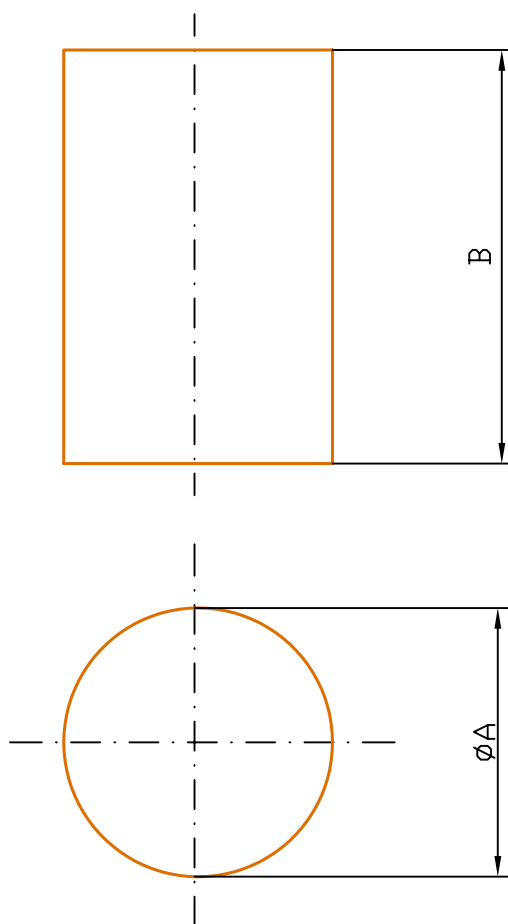

www.tecnicas-mayra.com

BLOQUES CIRCULARES CIEGOS PARA RELLENO

TIPO DE BLOQUE CIRCULAR --	DIMENSIONES		
	DIAMETRO --	LONGITUD --	UTIL PARA BLOQUES CUADRADOS --
	A	B	
BL-C-C10	10	60	20x20
BL-C-C16	16	60	40x40
BL-C-C39	39	60	60x60